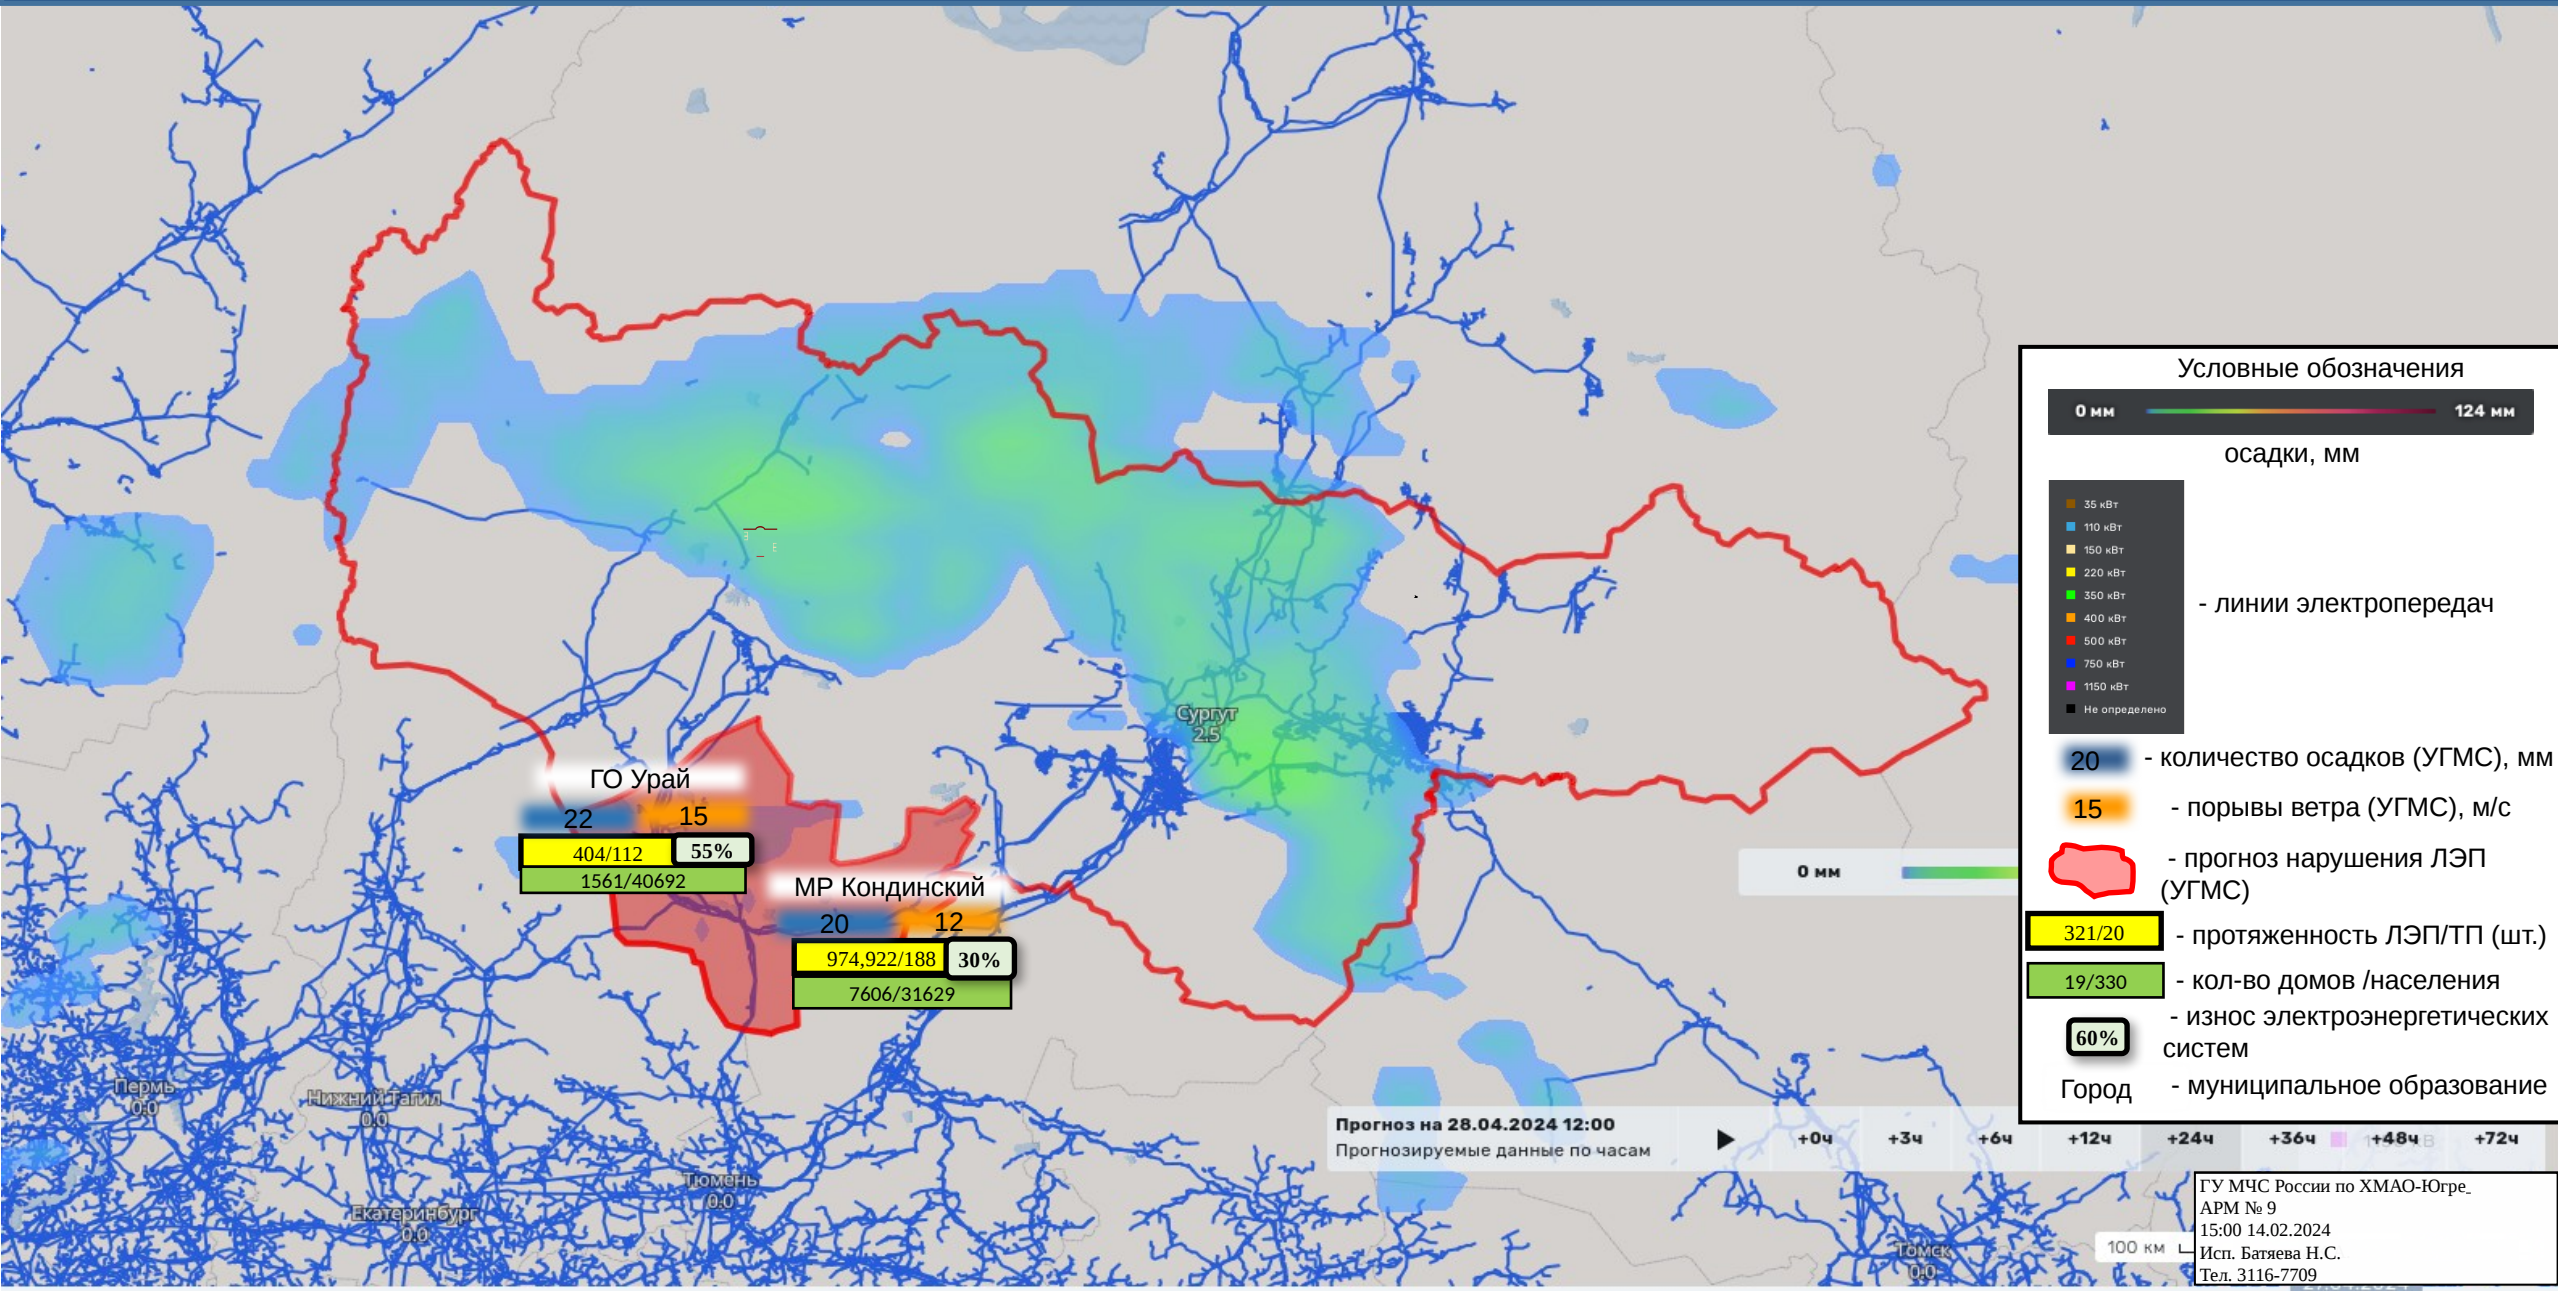

ИНФОРМАЦИОННЫЕ МАТЕРИАЛЫ ПО ОСАДКАМ НА ТЕРРИТОРИИ ХАНТЫ-МАНСИЙСКОГО АВТОНОМНОГО ОКРУГА - ЮГРЫ (РИСК НАРУШЕНИЯ ЭЛЕКТРОСНАБЖЕНИЯ НА 28.04.2024)

ИНФОРМАЦИОННЫЕ МАТЕРИАЛЫ ПО ОСАДКАМ
НА ТЕРРИТОРИИ ГО УРАЙ
(РИСК НАРУШЕНИЯ ЭЛЕКТРОСНАБЖЕНИЯ НА 28.04.2024)