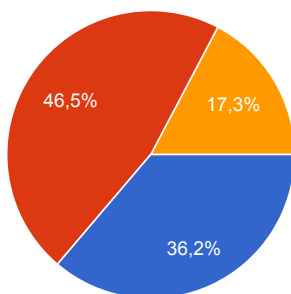

## Оценка потребности населения в реализации молодежной политики Кондинского района

Отнесите себя к категории участников (можно выбрать несколько значений):

243 ответа

- дети, подростки и молодежь от 7 до 35 лет
- дети, подростки и молодежь от 7 до 18 лет
- несовершеннолетние от 14 до 18 лет
- молодежь от 14 до 35 лет
- молодые семьи до 35 лет
- волонтеры от 14 лет и старше
- граждане от 14 лет и старше
- граждане от 16 до 35 лет

Достаточность мероприятий молодежной политики для удовлетворения потребностей молодежи (выбрать одно значение):

243 ответа

- достаточно
- не достаточно
- затрудняюсь ответить

Вопросы **Ответы** 243 Настройки