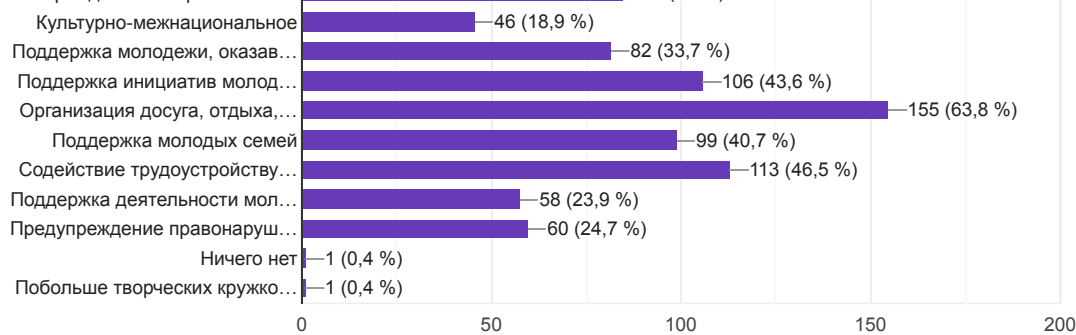

## Оценка потребности населения в реализации молодежной политики Кондинского района

Отнесите себя к категории участников (можно выбрать несколько значений):

243 ответа

- дети, подростки и молодежь от 7 до 35 лет
- дети, подростки и молодежь от 7 до 18 лет
- несовершеннолетние от 14 до 18 лет
- молодежь от 14 до 35 лет
- молодые семьи до 35 лет
- волонтеры от 14 лет и старше
- граждане от 14 лет и старше
- граждане от 16 до 35 лет

Достаточность мероприятий молодежной политики для удовлетворения потребностей молодежи (выбрать одно значение):

243 ответа

- достаточно
- не достаточно
- затрудняюсь ответить

Вопросы **Ответы** 243 Настройки

Выберите формы досуга, занятости молодежи (можно выбрать несколько значений):

243 ответа