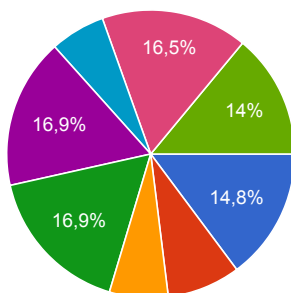

## Оценка потребности населения в реализации молодежной политики Кондинского района

Отнесите себя к категории участников (можно выбрать несколько значений):

243 ответа

- дети, подростки и молодежь от 7 до 35 лет
- дети, подростки и молодежь от 7 до 18 лет
- несовершеннолетние от 14 до 18 лет
- молодежь от 14 до 35 лет
- молодые семьи до 35 лет
- волонтеры от 14 лет и старше
- граждане от 14 лет и старше
- граждане от 16 до 35 лет