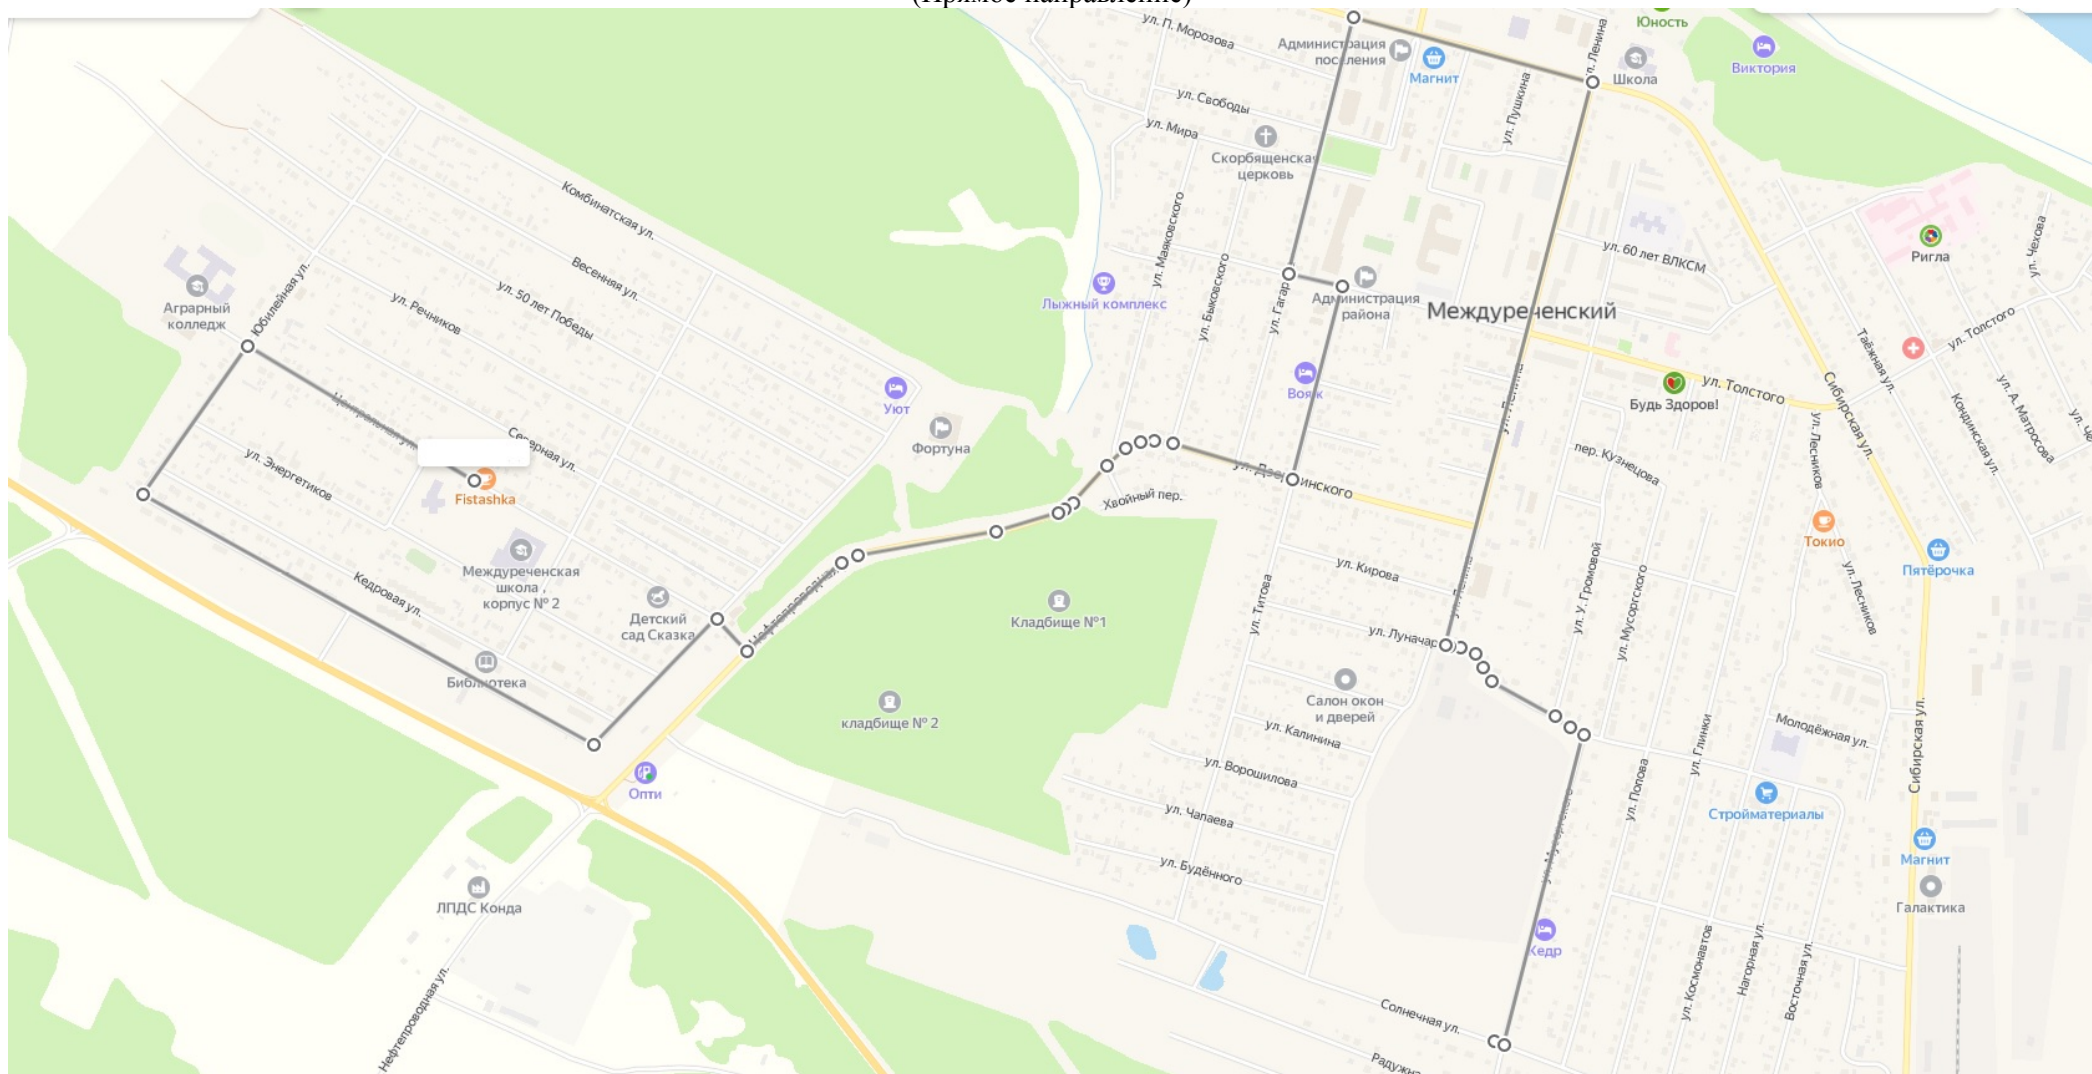

**Маршрут (действующий)**  
движения автобусов по маршруту № 5  
"ул. Солнечная - д/с Родничок" – ул. Солнечная"  
(Прямое направление)

- в прямом направлении: ул. Солнечная, ул. Мусорского, ул. Луначарского, ул. Ленина, ул. Сибирская, ул. Гагарина, ул. Толстого, ул. Титова, ул. Дзержинского, ул. Нефтепроводная, ул. Центральная, 1 Квартальный проезд, ул. Кедровая, ул. Юбилейная, ул. Центральная;

- в обратном направлении: ул. Центральная, ул. Нефтепроводная, ул. Дзержинского, ул. Гагарина, ул. Сибирская, ул. Ленина, ул. Луначарского, ул. Мусорского, ул. Солнечная.

**Маршрут (предлагаемый)**  
**движения автобусов по маршруту № 5**  
**«ул. Солнечная - д/с Родничок» – ул. Солнечная»**  
**(Прямое направление)**

- в прямом направлении: ул. Солнечная, ул. Мусорского, ул. Луначарского, ул. Ленина, ул. Ворошилова, ул. Титова, ул. Дзержинского, ул. Ленина, ул. Сибирская, ул. Гагарина, ул. Толстого, ул. Титова, ул. Дзержинского, ул. Нефтепроводная, ул. Центральная, 1 Квартальный проезд, ул. Кедровая, ул. Юбилейная, ул. Центральная;

(Обратное направление)

- в обратном направлении: ул. Центральная, ул. Нефтепроводная, ул. Дзержинского, ул. Гагарина, ул. Сибирская, ул. Ленина, ул. Дзержинского, ул. Титова, ул. Ворошилова, ул. Ленина, ул. Луначарского, ул. Мусорского, ул. Солнечная.