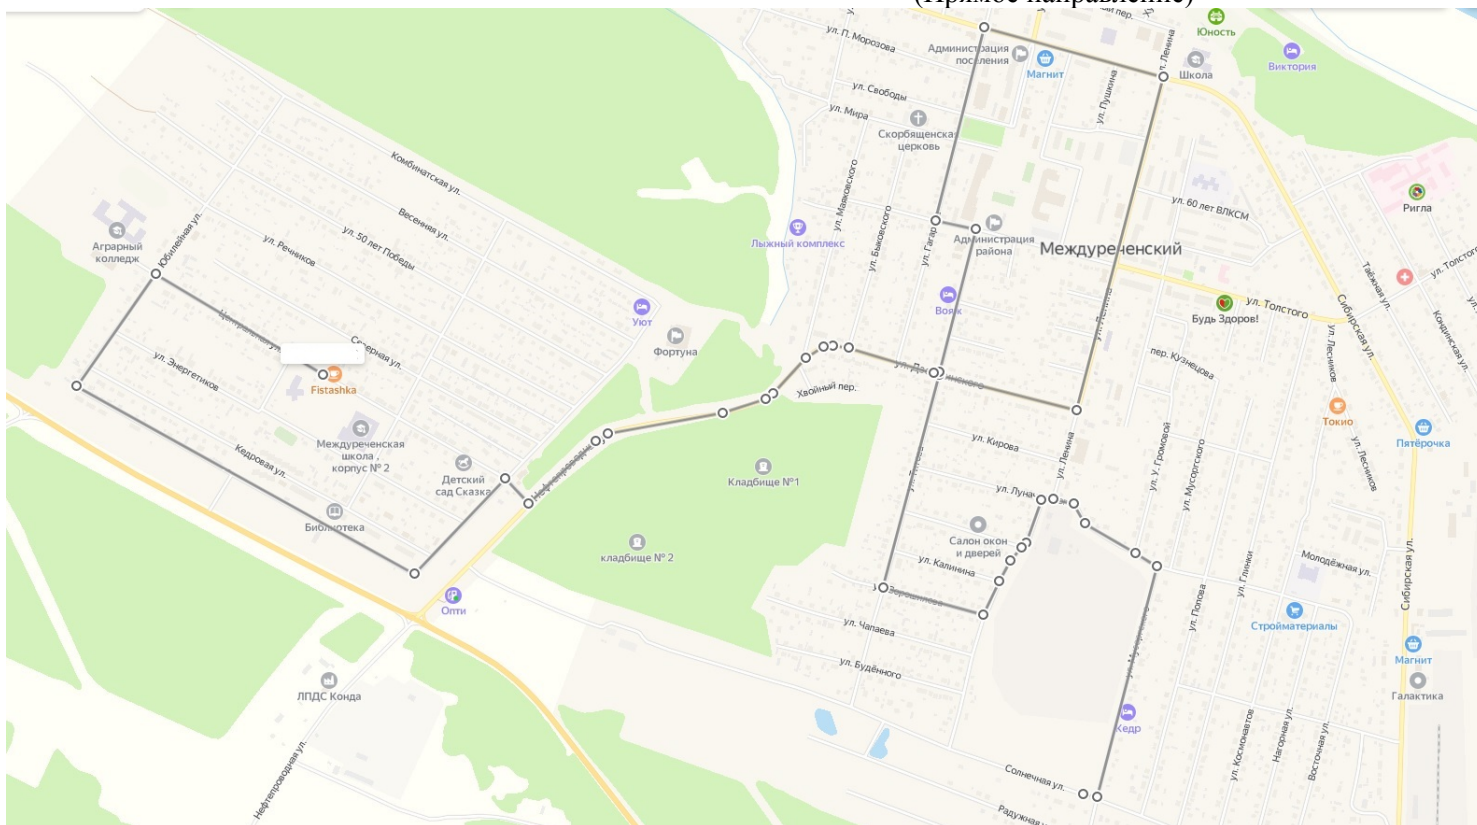

**Маршрут (действующий)**  
движения автобусов по маршруту № 5  
"ул. Солнечная - д/с Родничок" – ул. Солнечная"  
(Прямое направление)

- в прямом направлении: ул. Солнечная, ул. Мусорского, ул. Луначарского, ул. Ленина, ул. Сибирская, ул. Гагарина, ул. Толстого, ул. Титова, ул. Дзержинского, ул. Нефтепроводная, ул. Центральная, 1 Квартальный проезд, ул. Кедровая, ул. Юбилейная, ул. Центральная;

- в обратном направлении: ул. Центральная, ул. Нефтепроводная, ул. Дзержинского, ул. Гагарина, ул. Сибирская, ул. Ленина, ул. Луначарского, ул. Мусорского, ул. Солнечная.

**Маршрут (предлагаемый)**  
**движения автобусов по маршруту № 5**  
**«ул. Солнечная - д/с Родничок» – ул. Солнечная»**  
**(Прямое направление)**

- в прямом направлении: ул. Солнечная, ул. Мусорского, ул. Луначарского, ул. Ленина, ул. Ворошилова, ул. Титова, ул. Дзержинского, ул. Ленина, ул. Сибирская, ул. Гагарина, ул. Толстого, ул. Титова, ул. Дзержинского, ул. Нефтепроводная, ул. Центральная, 1 Квартальный проезд, ул. Кедровая, ул. Юбилейная, ул. Центральная;

(Обратное направление)

- в обратном направлении: ул. Центральная, ул. Нефтепроводная, ул. Дзержинского, ул. Гагарина, ул. Сибирская, ул. Ленина, ул. Дзержинского, ул. Титова, ул. Ворошилова, ул. Ленина, ул. Луначарского, ул. Мусорского, ул. Солнечная.