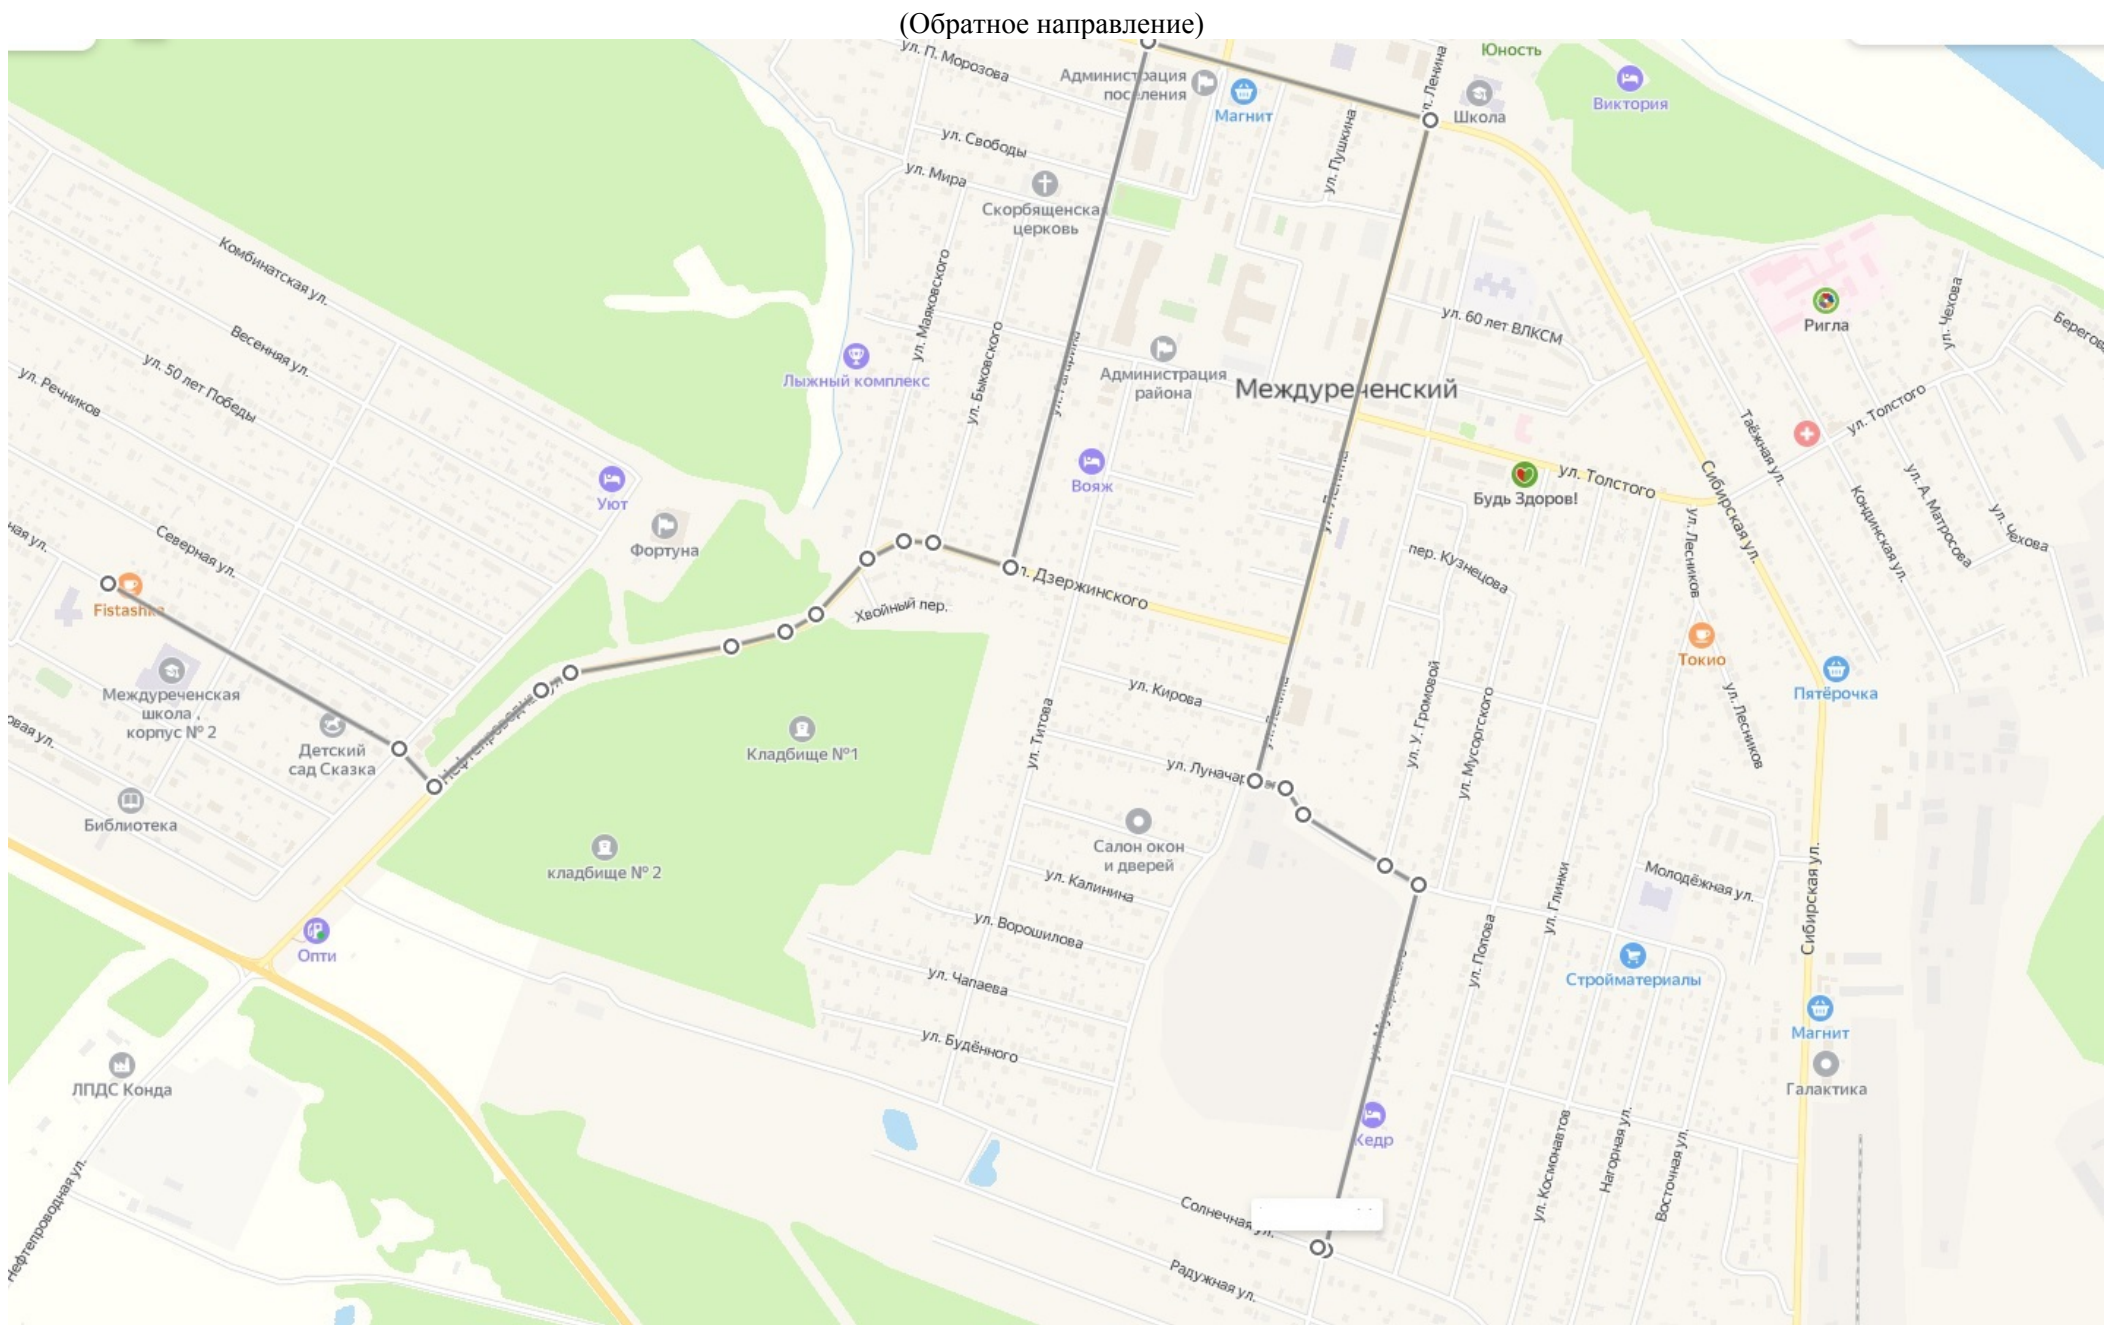

**Маршрут (действующий)**  
движения автобусов по маршруту № 5  
"ул. Солнечная - д/с Родничок" – ул. Солнечная"  
(Прямое направление)

- в прямом направлении: ул. Солнечная, ул. Мусорского, ул. Луначарского, ул. Ленина, ул. Сибирская, ул. Гагарина, ул. Толстого, ул. Титова, ул. Дзержинского, ул. Нефтепроводная, ул. Центральная, 1 Квартальный проезд, ул. Кедровая, ул. Юбилейная, ул. Центральная;

- в обратном направлении: ул. Центральная, ул. Нефтепроводная, ул. Дзержинского, ул. Гагарина, ул. Сибирская, ул. Ленина, ул. Луначарского, ул. Мусорского, ул. Солнечная.

**Маршрут (предлагаемый)**  
**движения автобусов по маршруту № 5**  
**«ул. Солнечная - д/с Родничок» – ул. Солнечная»**  
**(Прямое направление)**

- в прямом направлении: ул. Солнечная, ул. Мусорского, ул. Луначарского, ул. Ленина, ул. Ворошилова, ул. Титова, ул. Дзержинского, ул. Ленина, ул. Сибирская, ул. Гагарина, ул. Толстого, ул. Титова, ул. Дзержинского, ул. Нефтепроводная, ул. Центральная, 1 Квартальный проезд, ул. Кедровая, ул. Юбилейная, ул. Центральная;

(Обратное направление)

- в обратном направлении: ул. Центральная, ул. Нефтепроводная, ул. Дзержинского, ул. Гагарина, ул. Сибирская, ул. Ленина, ул. Дзержинского, ул. Титова, ул. Ворошилова, ул. Ленина, ул. Луначарского, ул. Мусорского, ул. Солнечная.