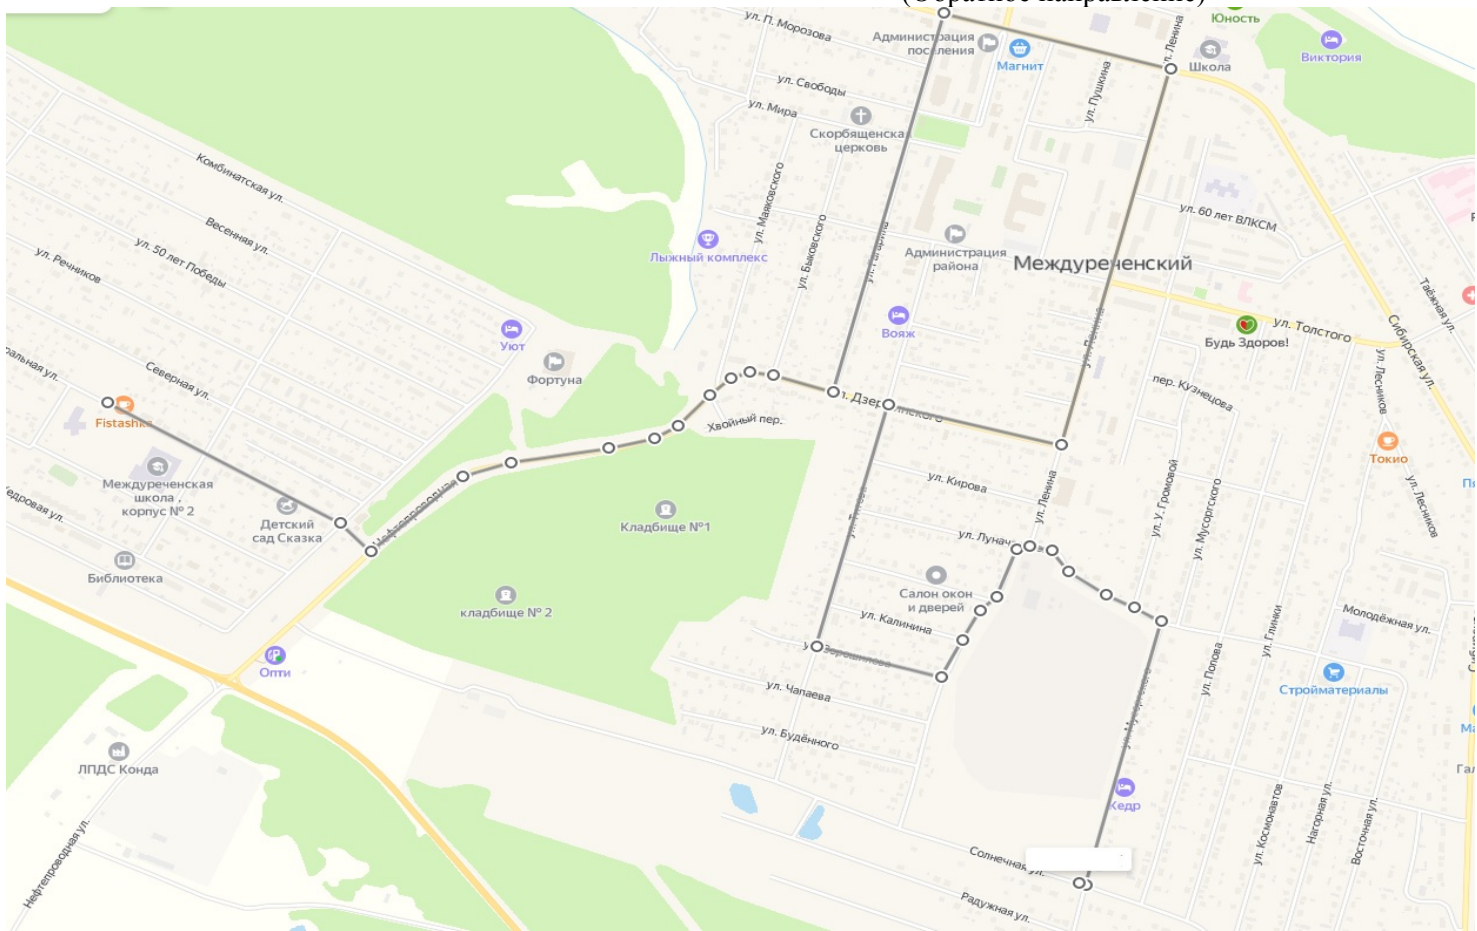

**Маршрут (действующий)**  
движения автобусов по маршруту № 5  
"ул. Солнечная - д/с Родничок" – ул. Солнечная"  
(Прямое направление)

- в прямом направлении: ул. Солнечная, ул. Мусорского, ул. Луначарского, ул. Ленина, ул. Сибирская, ул. Гагарина, ул. Толстого, ул. Титова, ул. Дзержинского, ул. Нефтепроводная, ул. Центральная, 1 Квартальный проезд, ул. Кедровая, ул. Юбилейная, ул. Центральная;

- в обратном направлении: ул. Центральная, ул. Нефтепроводная, ул. Дзержинского, ул. Гагарина, ул. Сибирская, ул. Ленина, ул. Луначарского, ул. Мусорского, ул. Солнечная.

**Маршрут (предлагаемый)**  
**движения автобусов по маршруту № 5**  
**«ул. Солнечная - д/с Родничок» – ул. Солнечная»**  
**(Прямое направление)**

- в прямом направлении: ул. Солнечная, ул. Мусорского, ул. Луначарского, ул. Ленина, ул. Ворошилова, ул. Титова, ул. Дзержинского, ул. Ленина, ул. Сибирская, ул. Гагарина, ул. Толстого, ул. Титова, ул. Дзержинского, ул. Нефтепроводная, ул. Центральная, 1 Квартальный проезд, ул. Кедровая, ул. Юбилейная, ул. Центральная;

(Обратное направление)

- в обратном направлении: ул. Центральная, ул. Нефтепроводная, ул. Дзержинского, ул. Гагарина, ул. Сибирская, ул. Ленина, ул. Дзержинского, ул. Титова, ул. Ворошилова, ул. Ленина, ул. Луначарского, ул. Мусорского, ул. Солнечная.